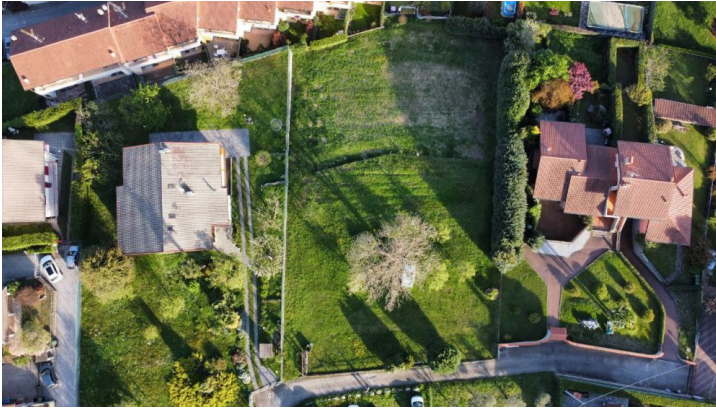

17 Aree di completamento ad uso prevalentemente residenziale edificabili nel PRG Vigente (A.C.R.)