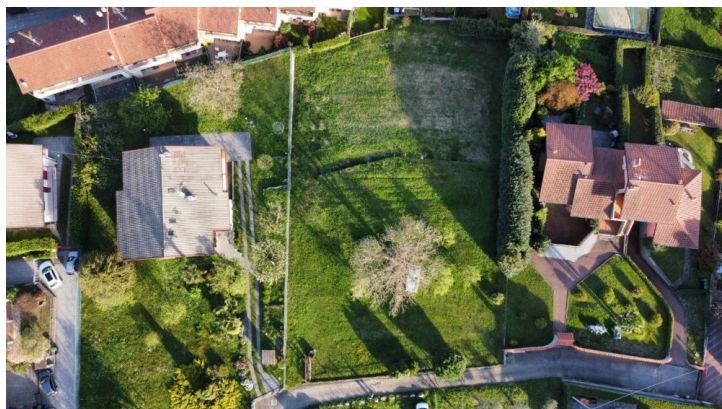

Terreno edificabile in vendita a Nebbiuno

(Novara)

Alto Vergante- NEBBIUNO- A 15 minuti di distanza dal Lago Maggiore e dalla cima del Mottarone, in zona verde e tranquilla, vendo terreno edificabile residenziale, in regime di concessione singola, con forma quadrata e leggero declivio verso est. La superficie totale del lotto ammonta a 2170 mq. con volumetria pari a 0,6 metri cubi per metro quadrato. Possibilità di edificare 434 mq. di SLP. Urbanizzazioni (acqua, energia elettrica, gas, fognatura) presenti nelle immediate vicinanze del terreno. Il fondo si presta ad una molteplicità di interventi edilizi ideali sia per Privati che per Addetti del Settore (dalla casa singola con ampio terreno circostante, alle 3 ville indipendenti, sino alla mini-palazzina). Non vi è vista lago. Previo contatto e visione in loco, possibilità di invio della documentazione immobiliare con caratteristiche tecniche del lotto in questione.

Euro 130.000,00

Esente da certificato energetico

VENDITA
€ 130.000,00

DATI ANNUNCIO

Publicato il	24-03-2025
Riferimento	nebbiuno 130
Tipologia	terreno
Stato immobile	in progetto

OFFERTA COMMERCIALE

Tipo di contratto	vendita
Prezzo	€ 130.000,00

DATI GEOGRAFICI

Provincia	Novara
Regione	Piemonte
Stato	Italy
Zona	zona residenziale

CARATTERISTICHE IMMOBILE

Classe energetica	esente